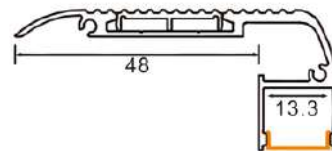

PERFIL	DIFUSOR	CODIGO
ALUMINIO	-	7800513
NEGRO	-	7800519
BLANCO	-	7800516
-	PRIS. NEGRO	7800537
-	CRISTAL	7800508
-	OPAL	7800523
-	GLASEADO	7800522
-	PRIS.OPAL	7800538

ESCALERA:

ESC6528
COD: 7800581

ESC6826
COD: 7800582