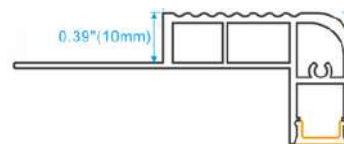

PERFIL	DIFUSOR	CODIGO
ALUMINIO	-	7800513
NEGRO	-	7800519
BLANCO	-	7800516
-	PRIS. NEGRO	7800537
-	CRISTAL	7800508
-	OPAL	7800523
-	GLASEADO	7800522
-	PRIS.OPAL	7800538

ESCALERA:

ESC6528
COD: 7800581

ESC6826
COD: 7800582