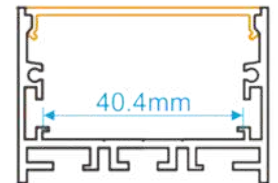

R5035
OPCIONES:

PERFIL	DIFUSOR	CODIGO
ALUMINIO	OPAL	7800249
BLANCO	-	7800573
NEGRO	-	7800574
-	OPAL	7800575
-	HUMO	7800576