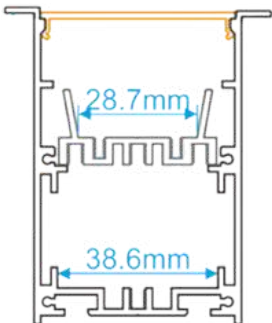

RA5075
OPCIONES:

PERFIL	DIFUSOR	CODIGO
BLANCO	-	7800502
NEGRO	-	7800546
-	HUMO	7800566
-	OPAL	7800565