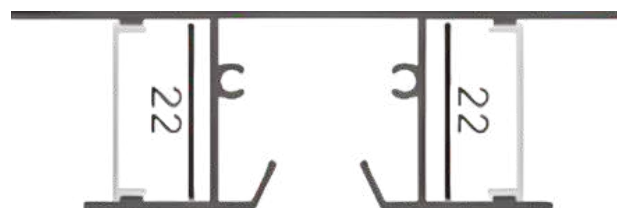

FRDW7524

OPCIONES:

PERFIL	DIFUSOR	CODIGO
ALUMINIO	OPAL	7800476
-	CRISTAL	7800541

PLATINAS: