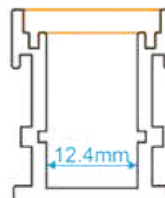

RP2126
COD: 7800350