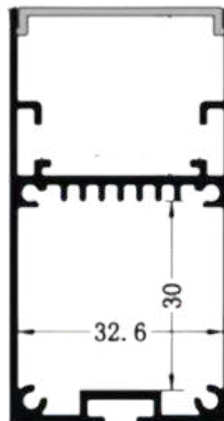

R6060
COD: 7800270

R6635
COD: 7800353

R7532
COD: 7800444 - *2.5MTR
COD: 7800271 - 1MTR

LUZ INDIRECTA:

FRA1711GO
COD: 7800474

FR2009
COD: 7800306

FR2411NO
COD: 7800301

FRV36A
COD: 7800558