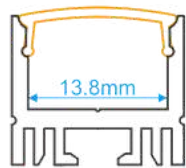

RM1715
COD: 7800282