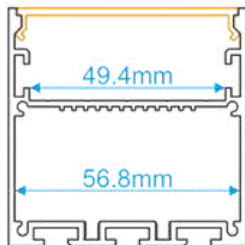

R6060
COD: 7800270