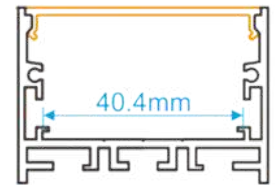

R5035
OPCIONES:

PERFIL	DIFUSOR	CODIGO
ALUMINIO	OPAL	7800249
BLANCO	-	7800573
NEGRO	-	7800574
-	OPAL	7800575
-	HUMO	7800576