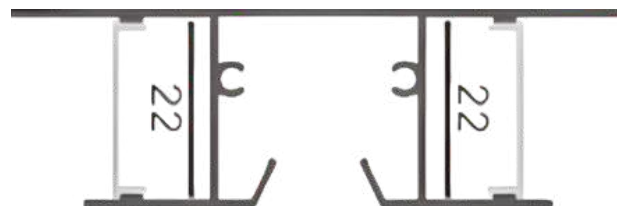

FRDW7524

OPCIONES:

PERFIL	DIFUSOR	CODIGO
ALUMINIO	OPAL	7800476
-	CRISTAL	7800541

PLATINAS: