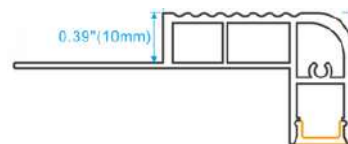

ESC6826
COD: 7800582