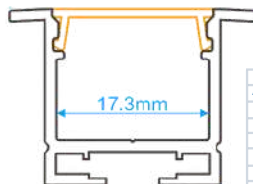

CON IMAN:

OPCIONES:

PERFIL	DIFUSOR	CODIGO
ALUMINIO	-	7800505
NEGRO	-	7800511
BLANCO	-	7800507
-	OPAL	7800506
-	HUMO	7800512

RA2020

OPCIONES:

PERFIL	DIFUSOR	CODIGO
ALUMINIO	-	7800513
NEGRO	-	7800519
BLANCO	-	7800516
-	PRIS. NEGRO	7800537
-	CRISTAL	7800508
-	OPAL	7800523
-	GLASEADO	7800522
-	PRIS.OPAL	7800538

ESCALERA:

WATERPROOF:

CLOSET:

ACCESORIOS:

PARA PISO:

PARA ZOCALO: