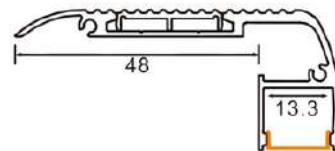

ESCALERA:

ESC6528
COD: 7800581