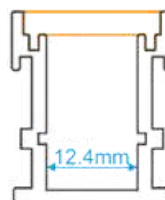

RP2126
COD: 7800350