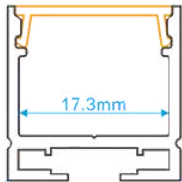

R2020

OPCIONES:

PERFIL	DIFUSOR	CODIGO
ALUMINIO	-	7800505
NEGRO	-	7800511
BLANCO	-	7800507
-	OPAL	7800506
-	HUMO	7800512