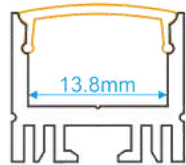

RM1715
COD: 7800282