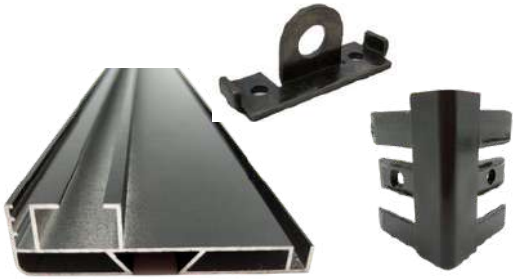

MEAN WELL 5V:

	5V
RS-15	3A
RS-25	5A
LRS-35	7A
LRS-50	10A
LRS-75	14A
LRS-100	18A
LRS-150F	22A
LRS-200	40A
LRS-350	60A

• CONVERTORES

DC-DC 5V@10 Amp
COD:3050130

DC-DC 5V@20 Amp
COD:3050132

• PERFILES ALUMINIO