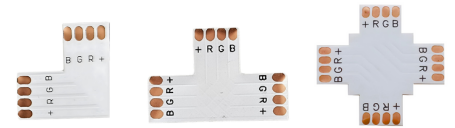

PCB 2 PINES

RGB 4 PINES

CONECTOR UNION CINTA-CINTA 2PINES

CONECTOR MOLEX BLANCO PAREJA

SLIM 5MM

CONECTOR CUADRADO 2 CABLES ROJO

CONECTOR CUADRADO 2 CABLES

CONECTOR CUADRADO 3 CABLES

CONECTOR CUADRADO 4 CABLES

CONECTOR CUADRADO 5 CABLES

CONECTOR CUADRADO 6 CABLES

CONECTOR DE PRESION 2 PINES

CONECTOR DE PRESION 3 PINES

CONECTOR JST MACHO Y HEMBRA 2 PINES

CONECTOR HEADER 4 PINES MACHO

CONECTOR JST V+ V- 4PIN

CONECTOR XT6 2 PINES

CONECTOR PARA EXTERIOR 2 PINES

CONECTOR PARA EXTERIOR 3 PINES

CONECTOR PARA EXTERIOR 4 PINES

CONECTOR PLASTICO EN L 4 PINES

CONECTORES PCB

CONECTOR PLUG HEMBRA Y MACHO

CONECTOR RESORTE 2 CABLES

CONECTOR WAGO PALANCA 2 PINES 3 PINES

PISADOR PARA CINTA LED

CONECTOR PLUG CON INTERRUPTOR

CONECTOR RGB 1-4

CONECTOR RGB 1-3

CABLES

6 PIN 6 x 22 RGB+W+WW

4 PIN 4 x 22 RGB