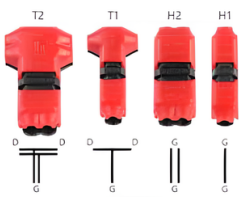

CONECTOR CLICK

CINTA-CABLE

CINTA-CINTA

CONECTOR 2P OVALADO NEGRO

CONECTORES ESQUINEROS

- RGB PLANO

- RGB RIGIDO

POSTE 2 PINES

PCB 2 PINES

RGB 4 PINES

CONECTOR UNION CINTA-CINTA 2PINES

CONECTOR MOLEX BLANCO PAREJA

SLIM 5MM

CONECTOR CUADRADO 2 CABLES ROJO

CONECTOR CUADRADO 2 CABLES

CONECTOR CUADRADO 3 CABLES

CONECTOR XT6 2 PINES

CONECTOR PARA EXTERIOR 2 PINES

CONECTOR PARA EXTERIOR 3 PINES

CONECTOR PARA EXTERIOR 4 PINES

CONECTOR PLASTICO EN L 4 PINES

CONECTORES PCB

CONECTOR PLUG HEMBRA Y MACHO

CONECTOR RESORTE 2 CABLES

CABLE ADAPTADOR
MANGUERA LED
BLANCA 5050/60L

CABLE
UNIFILAR #18
-NEGRO

CABLE
UNIFILAR #18
-ROJO

CABLE UTP
CATEGORIA 5
COBRE-COBRE

CABLE PARA
FUENTE SLIM MACHO
Y HEMBRA

- 1 METRO
- 2.2 METROS
- 4 METROS
- 6 METROS