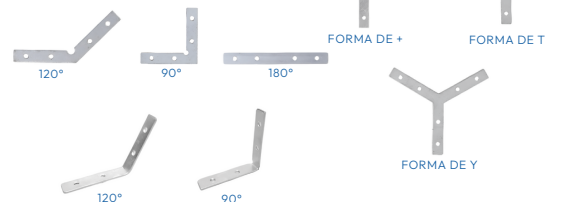

CONECTOR XT6 2 PINES

CONECTOR PARA EXTERIOR 2 PINES

CONECTOR PARA EXTERIOR 3 PINES

CONECTOR PARA EXTERIOR 4 PINES

CONECTOR PLASTICO EN L 4 PINES

CONECTORES PCB

CONECTOR PLUG HEMBRA Y MACHO

CONECTOR RESORTE 2 CABLES

CONECTOR WAGO PALANCA 2 PINES 3 PINES

PISADOR PARA CINTA LED

CONECTOR PLUG CON INTERRUPTOR

CONECTOR RGB 1-4

CONECTOR RGB 1-3

CABLES

6 PIN 6 x 22 RGB+W+WW

4 PIN 4 x 22 RGB

2 PIN 2 x 18

2 PIN 2 x 16

CABLE DUPLEX

- 2X14
 - 2X16
 - 2X18
- Centelsa
-ROJO-NEGRO
-BLANCO

CABLE OXIGENADO

- 2x16
- 2x18
- 2x22

ENCAUCHETADO

- 2x13AWG - 3x12AWG
- 2x14AWG - 3x14AWG
- 2x16AWG - 3x16AWG
- 2x18AWG - 3x18AWG