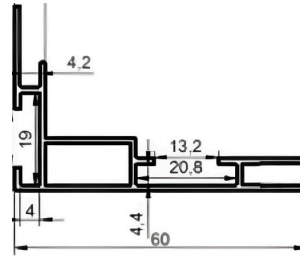

# CAJAS DE LUZ ULTRADELGADAS

TAMAÑO DEL MARCO	TAMAÑO IMAGEN	CONSUMO
A4	21*29,7 cm	12V - 0.4Amp
A3	29,7*42 cm	12V - 0.7Amp
A2	42*59,4 cm	12V - 1.2Amp
50*70cm	48,5*69,4 cm	24V - 1Amp

“Esta caja de luz incluye cargador”

## • DOBLE CARA

**PCLD80**  
COD: 7800234  
8CM

**PCLD100**  
COD: 7800325  
10CM

## • UNA CARA

**PCLU20**  
COD: 7800323  
2CM

**PCLU40**  
COD: 7800189  
2CM

**PCLU60**  
COD: 7800236  
6CM

**PCLU80**  
COD: 7800237  
8CM

**PCLU27**  
COD: 7800469  
2.7CM