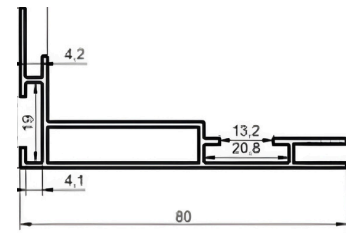

# CAJAS DE LUZ ULTRADELGADAS

TAMAÑO DEL MARCO	TAMAÑO IMAGEN	CONSUMO
A4	21*29,7 cm	12V - 0.4Amp
A3	29,7*42 cm	12V - 0.7Amp
A2	42*59,4 cm	12V - 1.2Amp
50*70cm	48,5*69,4 cm	24V - 1Amp

“Esta caja de luz incluye cargador”

## • DOBLE CARA

**PCLD80**  
COD: 7800234  
8CM

**PCLD100**  
COD: 7800325  
10CM

## • UNA CARA

**PCLU20**  
COD: 7800323  
2CM

**PCLU40**  
COD: 7800189  
2CM

**PCLU60**  
COD: 7800236  
6CM

**PCLU80**  
COD: 7800237  
8CM

**PCLU27**  
COD: 7800469  
2.7CM