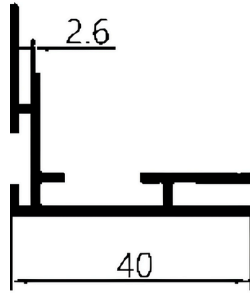

# CAJAS DE LUZ ULTRADELGADAS

TAMAÑO DEL MARCO	TAMAÑO IMAGEN	CONSUMO
A4	21*29,7 cm	12V - 0.4Amp
A3	29,7*42 cm	12V - 0.7Amp
A2	42*59,4 cm	12V - 1.2Amp
50*70cm	48,5*69,4 cm	24V - 1Amp

“Esta caja de luz incluye cargador”

## • DOBLE CARA

**PCLD80**  
COD: 7800234  
8CM

**PCLD100**  
COD: 7800325  
10CM

## • UNA CARA

**PCLU20**  
COD: 7800323  
2CM

**PCLU40**  
COD: 7800189  
2CM

**PCLU60**  
COD: 7800236  
6CM

**PCLU80**  
COD: 7800237  
8CM

**PCLU27**  
COD: 7800469  
2.7CM