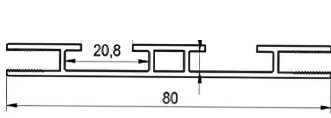

# CAJAS DE LUZ ULTRADELGADAS

TAMAÑO DEL MARCO	TAMAÑO IMAGEN	CONSUMO
A4	21*29,7 cm	12V - 0.4Amp
A3	29,7*42 cm	12V - 0.7Amp
A2	42*59,4 cm	12V - 1.2Amp
50*70cm	48,5*69,4 cm	24V - 1Amp

“Esta caja de luz incluye cargador”

DOBLE CARA  
RECARGABLE  
22X32 cm  
COD:9000036

SOPORTE PATA  
COD:9000035

SOPORTE MESA  
COD:9000037

SOPORTE PISO  
COD:9000040

SOPORTE TECHO  
• COD:9000038  
• COD:9000039

ACCESORIOS PARA  
COLGAR O INSTALAR  
EN PARED  
COD:9000041

## TIPOS DE SOPORTES

## • DOBLE CARA

**PCLD80**  
COD: 7800234  
8CM

**PCLD100**  
COD: 7800325  
10CM